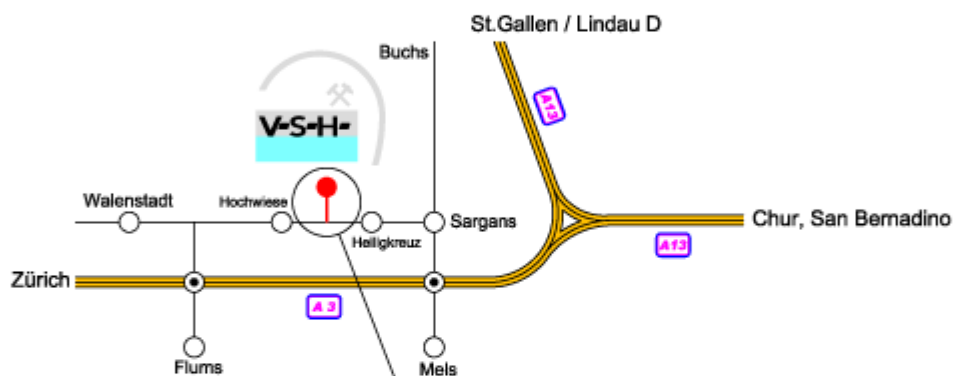

Autobahnausfahrt Flums, 5 km auf Kantonsstrasse Richtung Sargans, Abzweigung links (Firmentafel) ca. 150 m bis VSH

Autobahnausfahrt Sargans, Richtung Sargans, nach Bahnüberführung Richtung Zürich/Mels, 6 km auf Kantonsstrasse, Abzweigung rechts (Firmentafel) ca. 150 m bis VSH