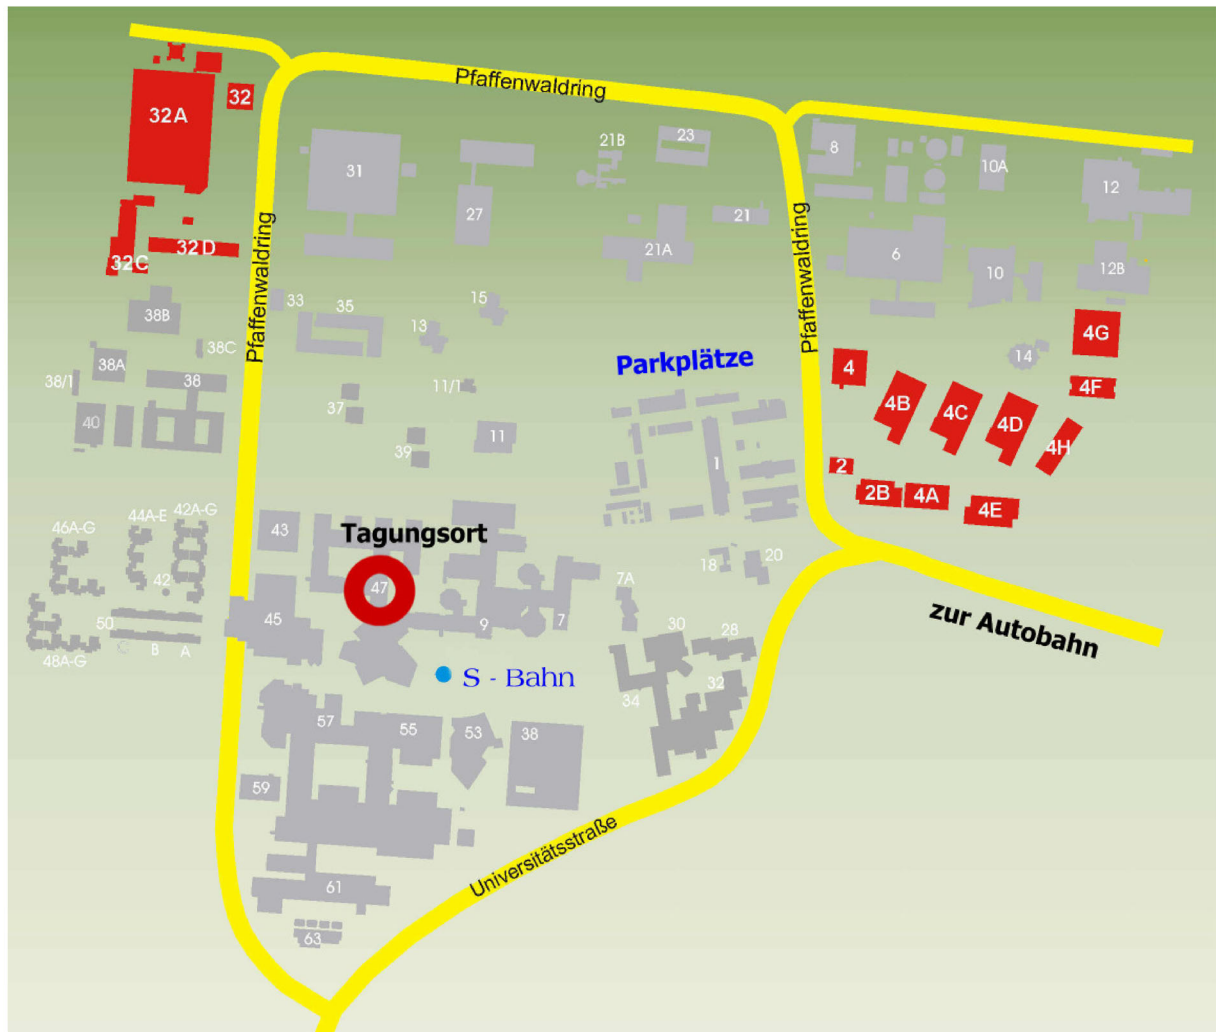

# Wegbeschreibung zur Fachtagung Natursteinsanierung

Lageplan des Universitätsgeländes in Stuttgart-Vaihingen

## Hinweis:

Frei zugängliche Parkplätze sind im Bereich des Pfaffenwaldringes verfügbar, näher am Tagungsort liegende Parkplätze sind nur für Beschäftigte der Universität mit Parkausweis zugänglich.

Das Tagungsgebäude hat die Hausnummer 47.